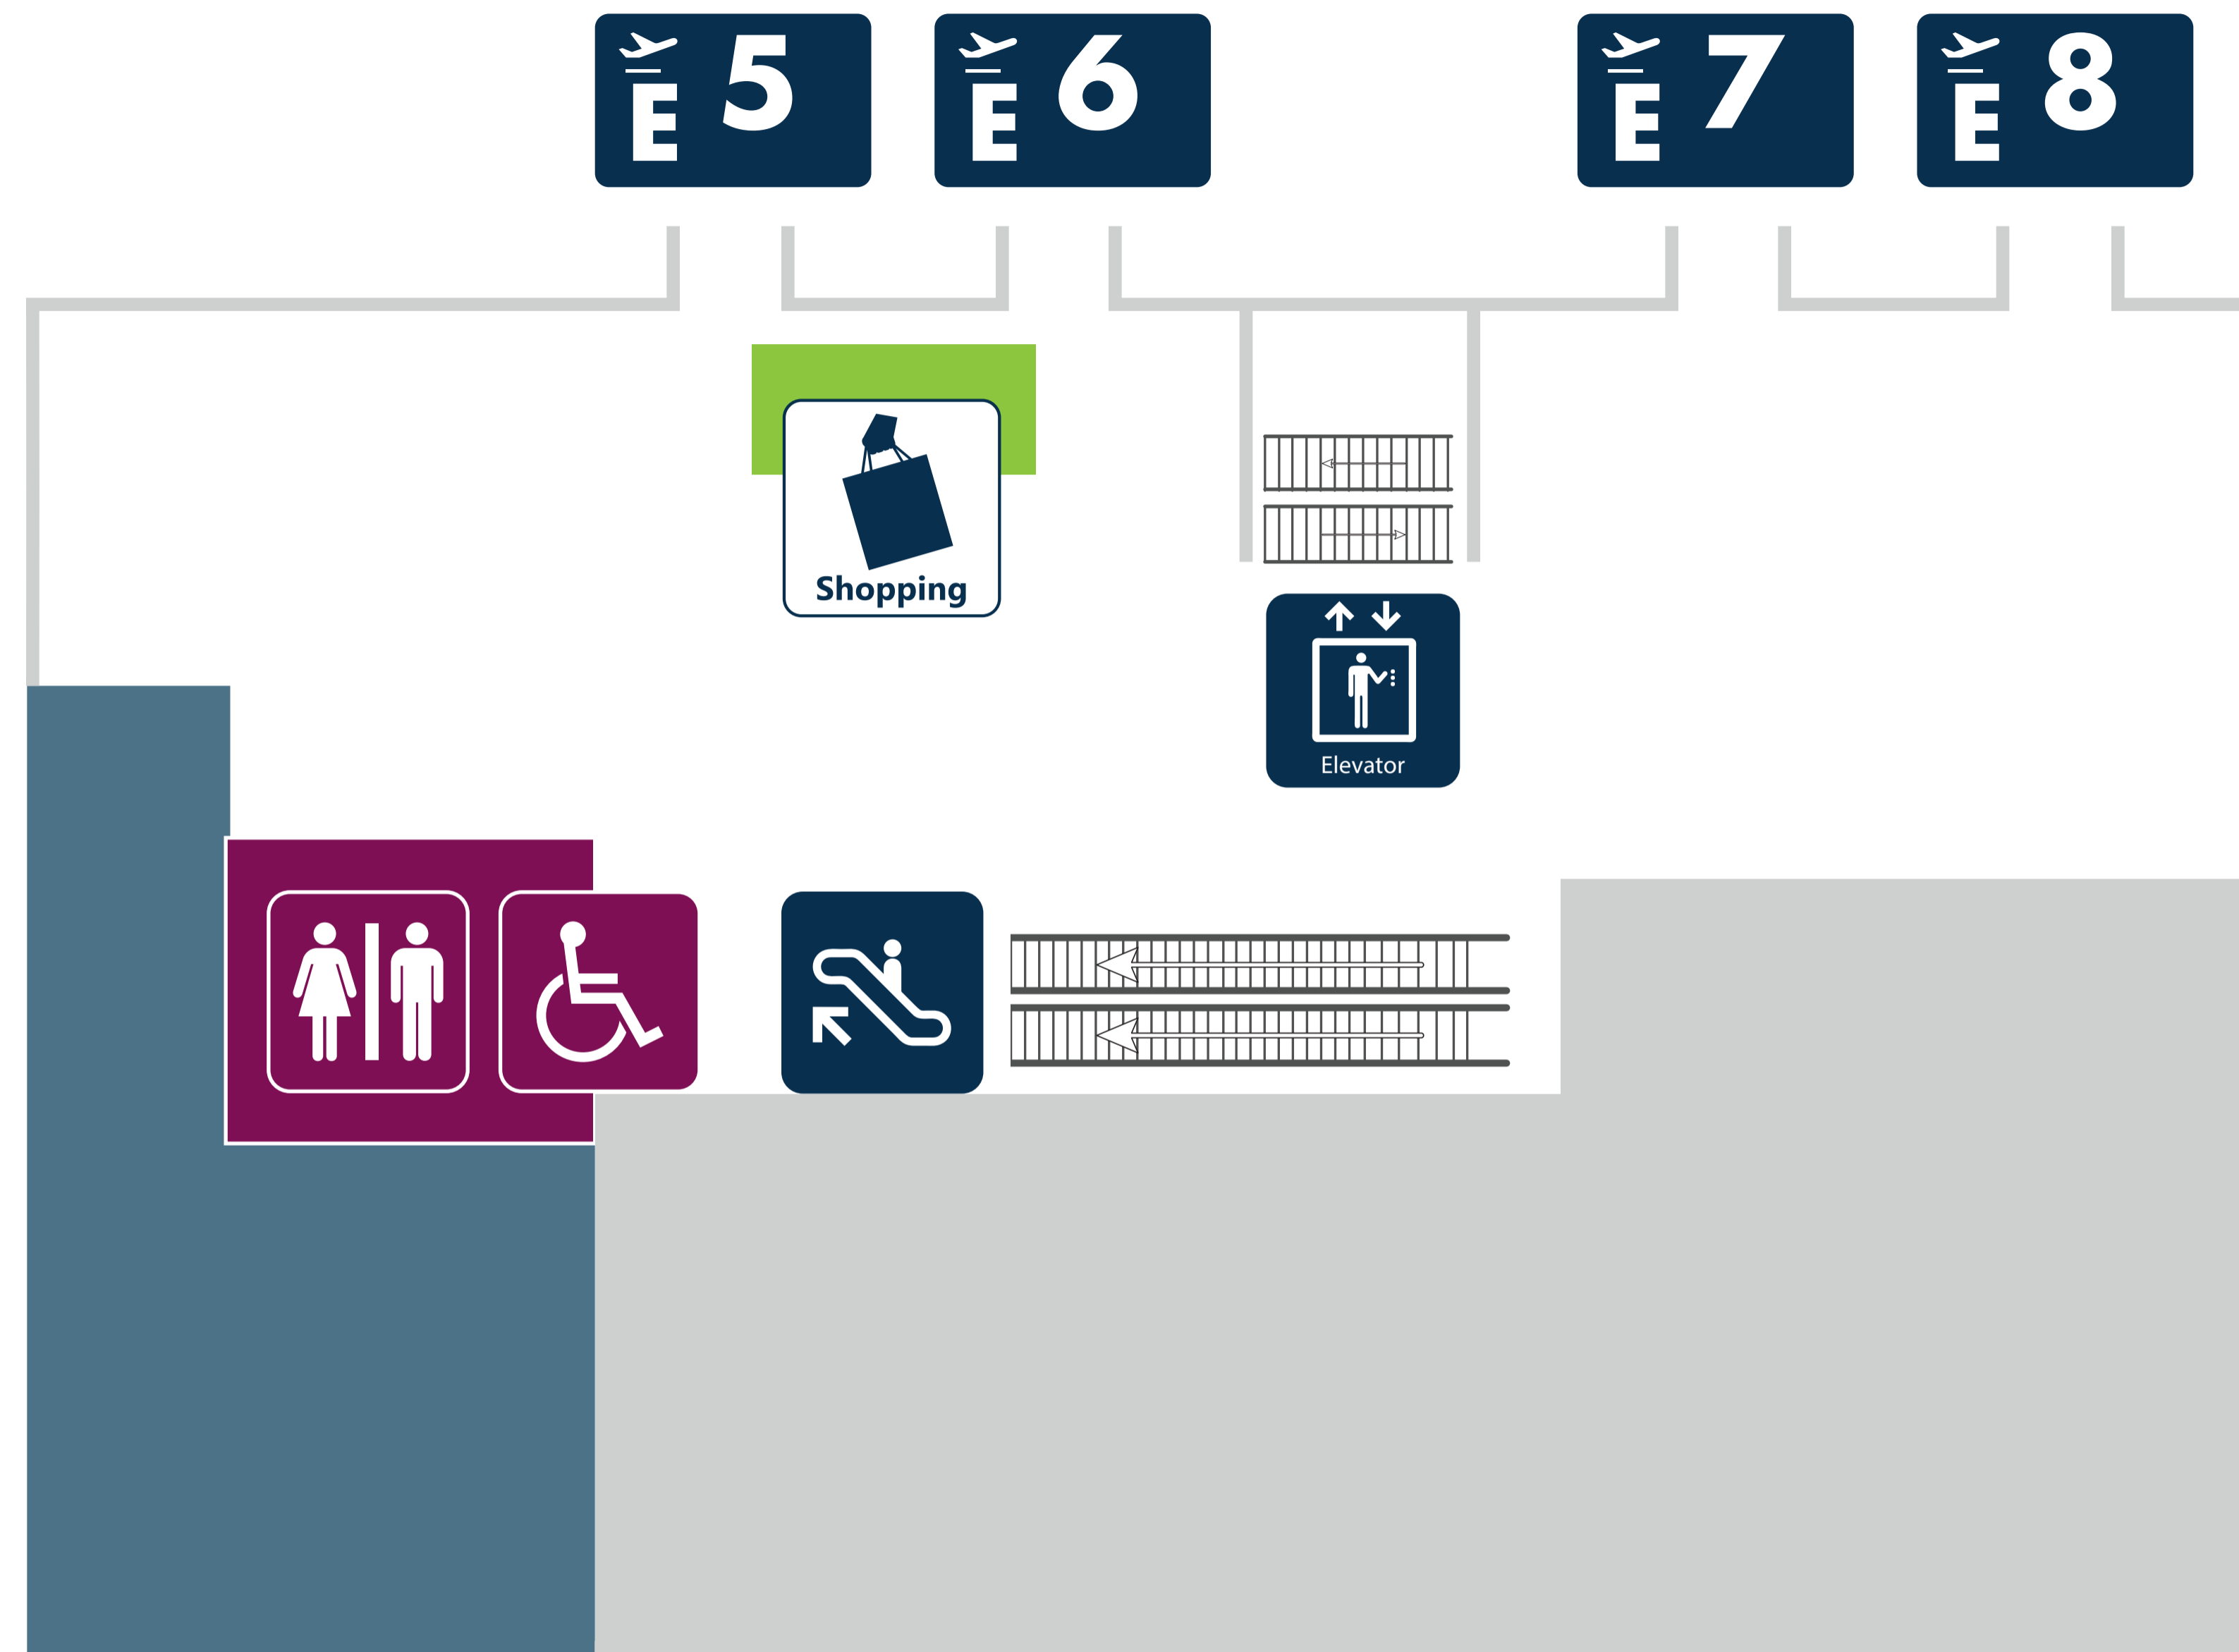

**AREA ATTUALMENTE NON OPERATIVA**  
*AREA CURRENTLY NOT OPERATIONAL*

Sala Vip "British Airways Lounge"

Sala Vip "Plaza Premium Lounge"

**AREA ATTUALMENTE NON OPERATIVA**  
*AREA CURRENTLY NOT OPERATIONAL*

**AREA ATTUALMENTE NON OPERATIVA**  
*AREA CURRENTLY NOT OPERATIONAL*