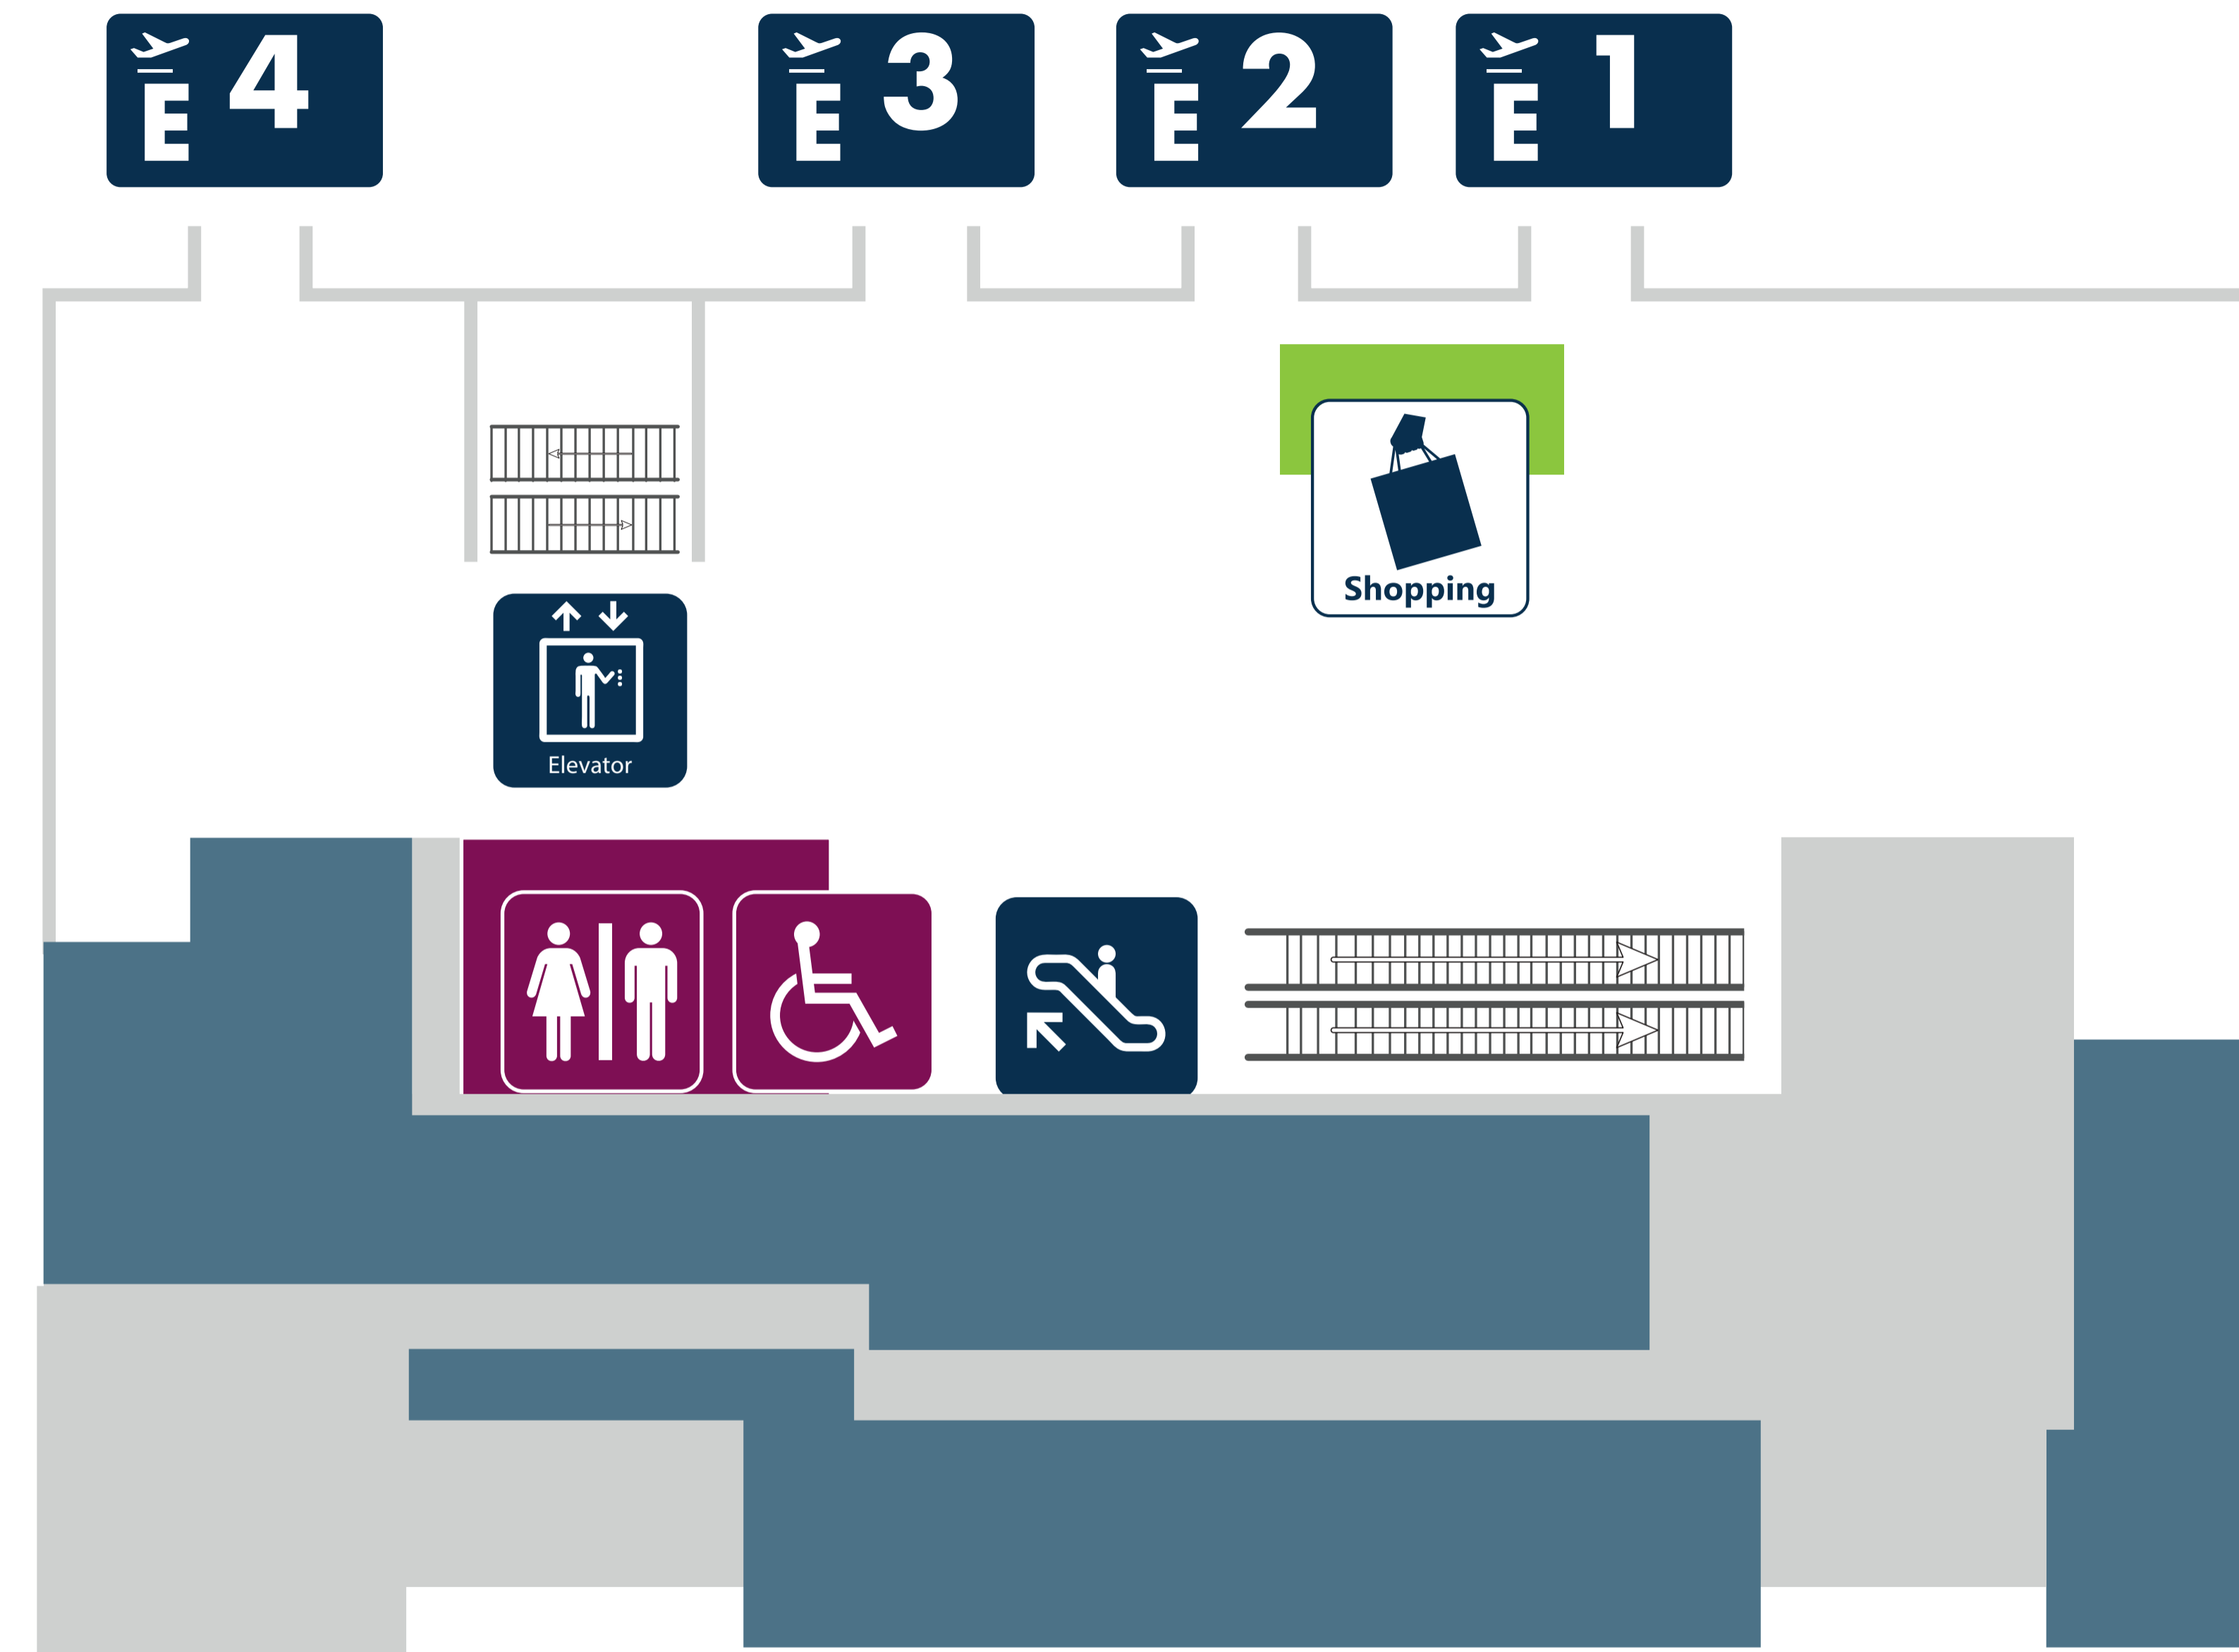

**AREA ATTUALMENTE NON OPERATIVA**  
*AREA CURRENTLY NOT OPERATIONAL*

Sala Vip "British Airways Lounge"

Sala Vip "Plaza Premium Lounge"

**AREA ATTUALMENTE NON OPERATIVA**  
*AREA CURRENTLY NOT OPERATIONAL*

**AREA ATTUALMENTE NON OPERATIVA**  
*AREA CURRENTLY NOT OPERATIONAL*