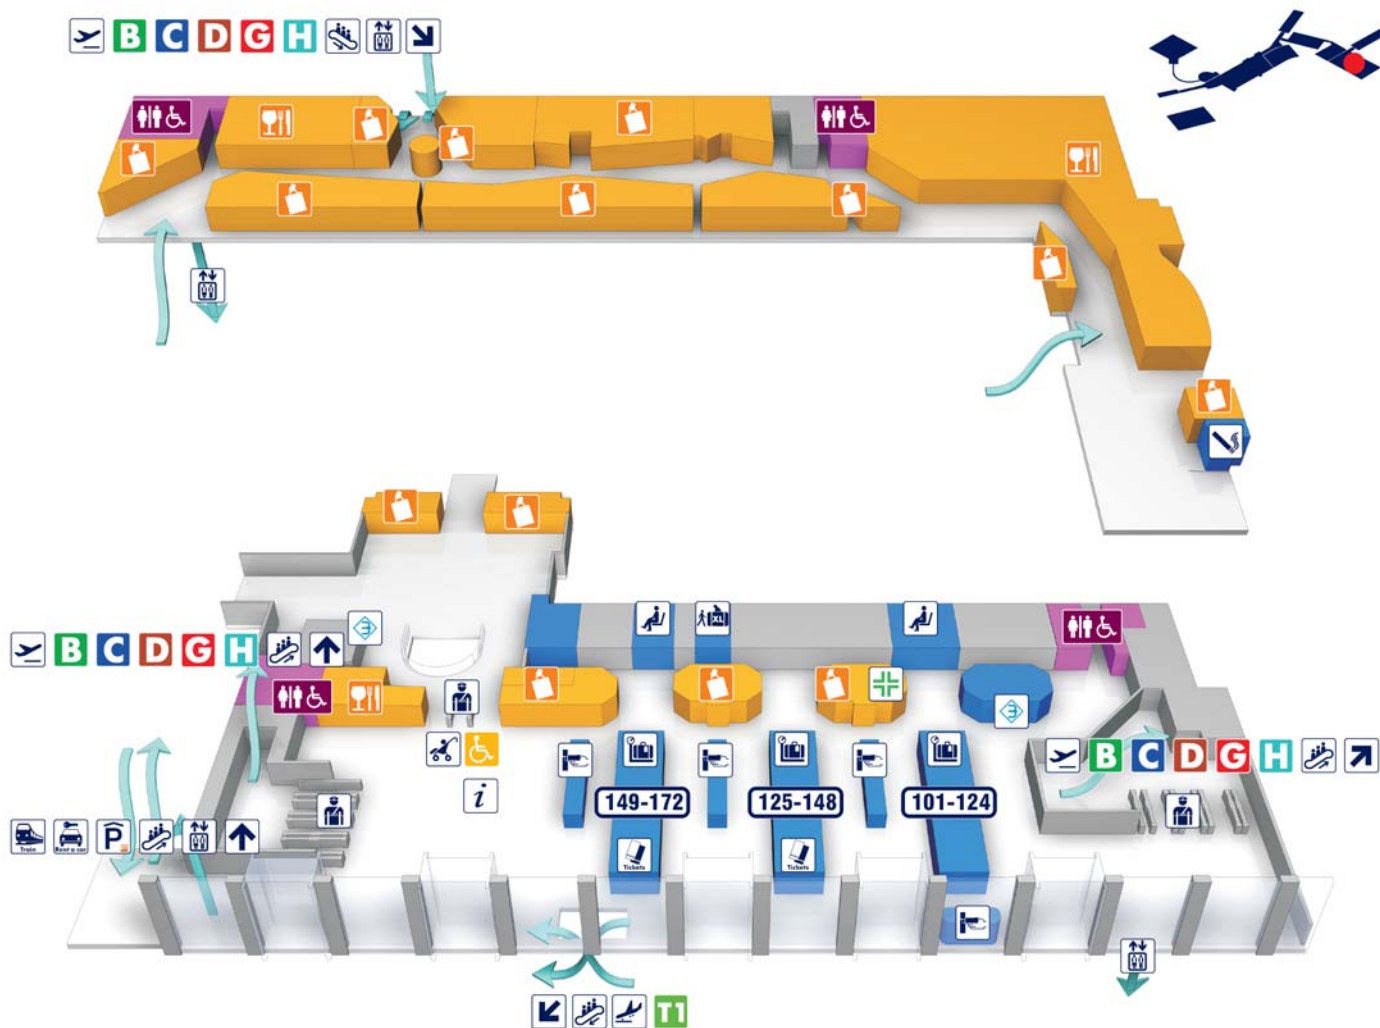

# Leonardo da Vinci – Roma Fiumicino

## Terminal 1 Arrivi / Arrivals

## Terminal 1 Partenze / Departures

	<b>Partenze</b> <i>Departures</i>		<b>Arrivi</b> <i>Arrivals</i>
	<b>Check-in</b>		<b>Meeting point</b>
	<b>Self check-in</b>		<b>Airline lounge</b>
	<b>Controllo di sicurezza</b> <i>Security control</i>		<b>Passaggio riservato</b> <i>Reserved entrance</i>
	<b>Ritiro bagagli</b> <i>Baggage claim</i>		<b>Sala fumatori</b> <i>Smoking room</i>
	<b>Assistenza passeggeri</b> <i>Customer service</i>		<b>Ufficio postale</b> <i>Post office</i>
	<b>Informazioni</b> <i>Information</i>		<b>Scala mobile</b> <i>Escalator</i>
	<b>Biglietteria</b> <i>Ticket sale</i>		<b>Ascensore</b> <i>Lift</i>
	<b>Bagagli fuori misura</b> <i>Oversize baggage</i>		<b>Bancomat</b>
	<b>Dogana</b> <i>Customs</i>		<b>Farmacia</b> <i>Pharmacy</i>
	<b>WC</b>		<b>Sala assistenze speciali</b> <i>Special assistance lounge</i>
	<b>Bar / ristorante</b> <i>Bar / restaurant</i>		<b>Shopping</b>
	<b>Stazione ferroviaria</b> Raggiungere il secondo piano con l'ascensore o la scala mobile e seguire le indicazioni <b>Railway station</b> <i>Go to the second floor by lift or escalator and follow signs</i>		<b>Autonoleggio senza conducente</b> Raggiungere il secondo piano con l'ascensore o la scala mobile e seguire le indicazioni <b>Autonoleggio con conducente</b> Raggiungere il T1 o il T3, livello arrivi <b>Rent a car without driver</b> <i>Go to the second floor by lift or escalator and follow signs</i> <b>Rent a car with driver</b> <i>Offices at T1 and T3, arrivals level</i>
	<b>Parcheggi Multipiano A-B-C-D-E</b> Raggiungere il secondo piano con l'ascensore o la scala mobile e seguire le indicazioni <b>Multistorey Car Park A-B-C-D-E</b> <i>Go to the second floor by lift or escalator and follow signs</i>		