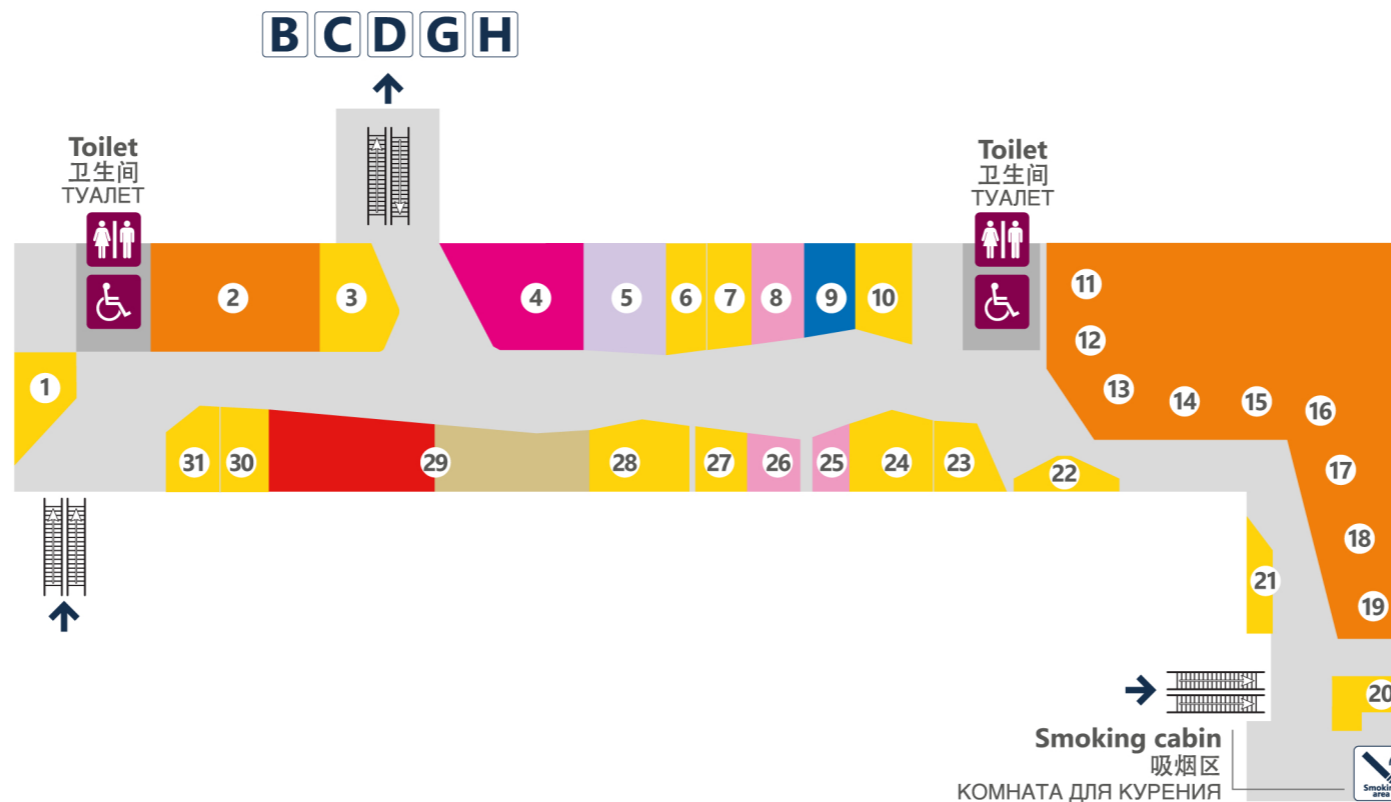

**T1** MEZZANINE  
半楼  
УРОВЕНЬ ПРОМЕЖУТОЧНОГО ЭТАЖА

**T1**  
**MEZZANINE**  
半楼 T1  
УРОВЕНЬ  
ПРОМЕЖУТОЧНОГО  
ЭТАЖА T1

**SHOP CATEGORIES**  
商品分类  
Товарные категории

- BOOKSHOP & NEWSPAPER**  
书报  
КНИГИ И ЖУРНАЛЫ
- COMMERCIAL SERVICES**  
商业服务  
КОММЕРЧЕСКИЕ УСЛУГИ
- EAT & DRINK**  
食品与饮料  
ЕДА И НАПИТКИ
- ELECTRONICS**  
电子产品  
ЭЛЕКТРОНИКА
- EYEWEAR**  
眼镜  
ОЧКИ
- FASHION**  
时装  
МОДА
- FOOD**  
食品  
ЕДА
- GIFT & SOUVENIRS**  
礼品与纪念品  
ПОДАРКИ И СУВЕНИРЫ
- HEALTH & BEAUTY**  
保健与美容  
ЗДОРОВЬЕ И КРАСОТА
- JEWELRY & WATCHES**  
珠宝与手表  
ЮВЕЛИРНЫЕ ИЗДЕЛИЯ И ЧАСЫ
- PERFUMES & COSMETICS**  
香水与化妆品  
ПАРФЮМЕРИЯ И КОСМЕТИКА
- TOBACCO**  
烟草  
ТАБАК
- UNDERWEAR**  
内衣  
НИЖНЕЕ БЕЛЬЕ
- WINE & SPIRITS**  
葡萄酒与烈性酒  
ВИНО И СПИРТНЫЕ НАПИТКИ