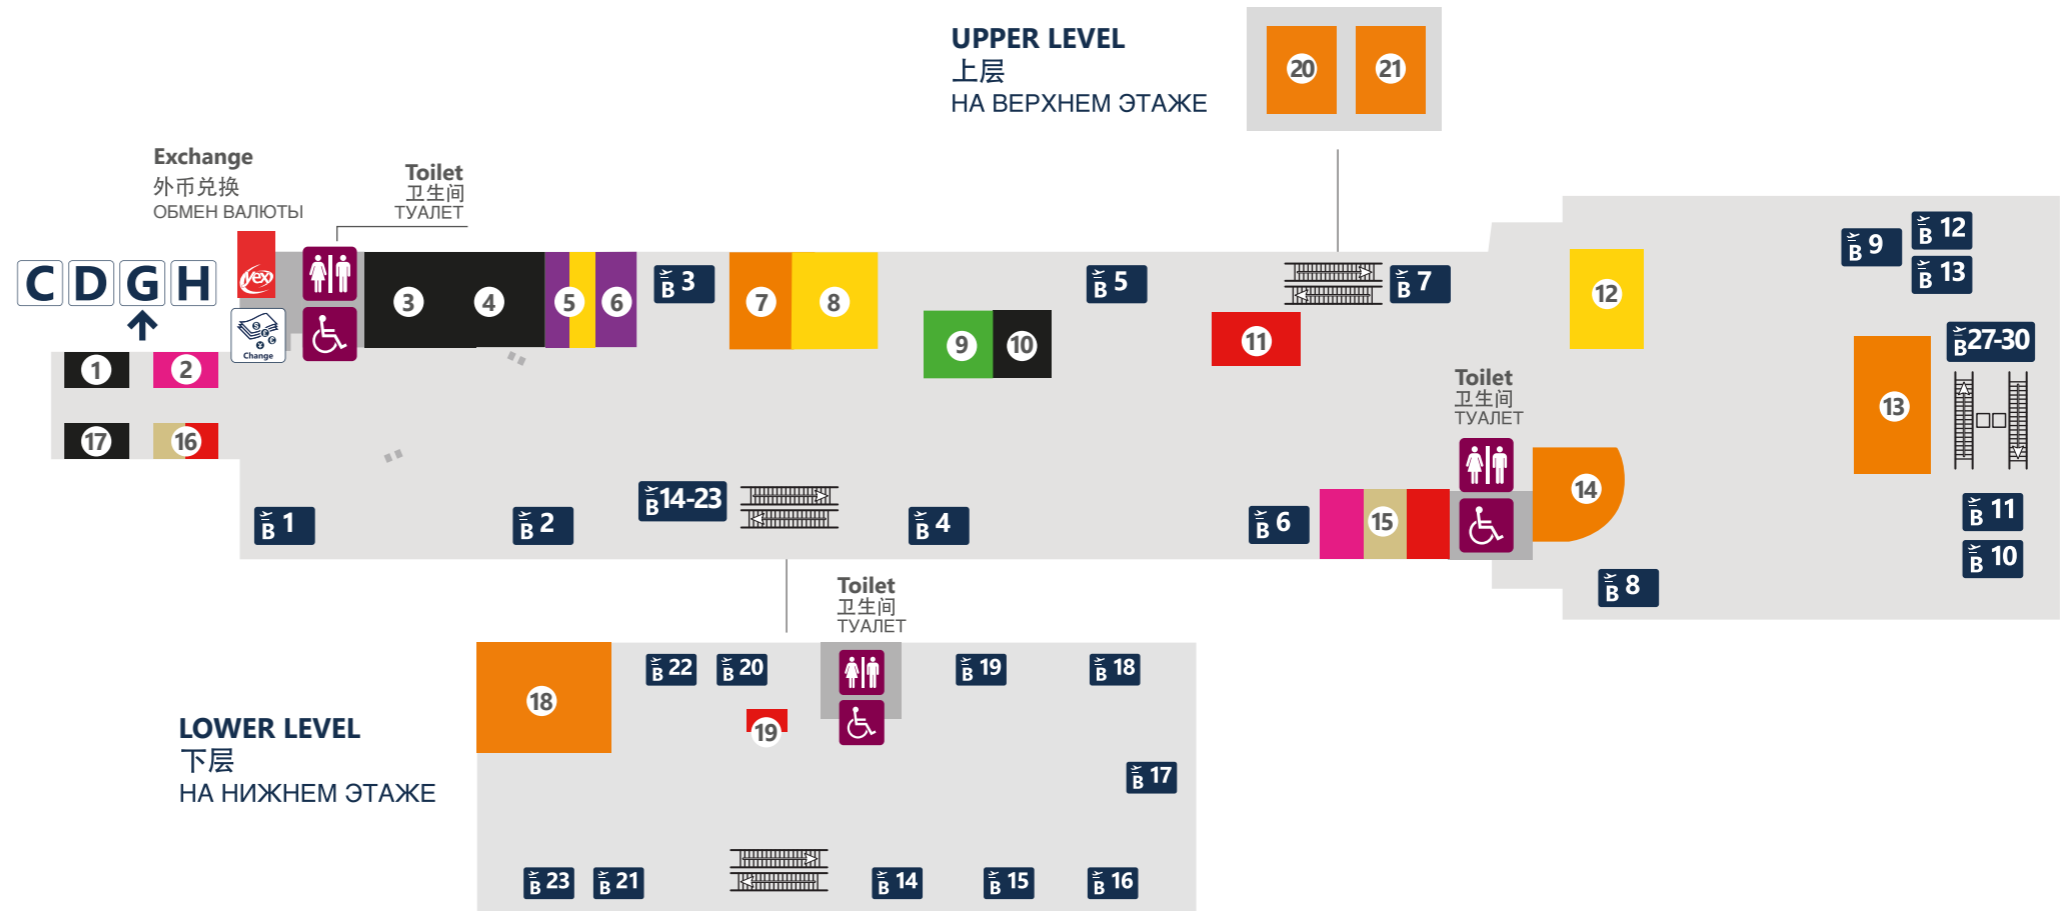

B BOARDING AREA
转机区登机区B
СЕКТОР ПОСАДКИ B

SHOP CATEGORIES
商品分类
Товарные категории

- **BOOKSHOP & NEWSPAPER**
  书报
  КНИГИ И ЖУРНАЛЫ
- **COMMERCIAL SERVICES**
  商业服务
  КОММЕРЧЕСКИЕ УСЛУГИ
- **EAT & DRINK**
  食品与饮料
  ЕДА И НАПИТКИ
- **ELECTRONICS**
  电子产品
  ЭЛЕКТРОНИКА
- **EYEWEAR**
  眼镜
  ОЧКИ
- **FASHION**
  时装
  МОДА
- **FOOD**
  食品
  ЕДА
- **GIFT & SOUVENIRS**
  礼品与纪念品
  ПОДАРКИ И СУВЕНИРЫ
- **HEALTH & BEAUTY**
  保健与美容
  ЗДОРОВЬЕ И КРАСОТА
- **JEWELRY & WATCHES**
  珠宝与手表
  ЮВЕЛИРНЫЕ ИЗДЕЛИЯ И ЧАСЫ
- **PERFUMES & COSMETICS**
  香水与化妆品
  ПАРФЮМЕРИЯ И КОСМЕТИКА
- **TOBACCO**
  烟草
  ТАБАК
- **UNDERWEAR**
  内衣
  НИЖНЕЕ БЕЛЬЕ
- **WINE & SPIRITS**
  葡萄酒与烈性酒
  ВИНО И СПИРТНЫЕ НАПИТКИ

VENDING MACHINES AVAILABLE IN THIS AREA
此区域内有自动售货机
ТОРГОВЫЕ АВТОМАТЫ РАСПОЛОЖЕНЫ В ЭТОЙ ЗОНЕ

1		6		11		16		21	
2		7		12		17			
3		8		13		18			
4		9		14		19			
5		10		15		20