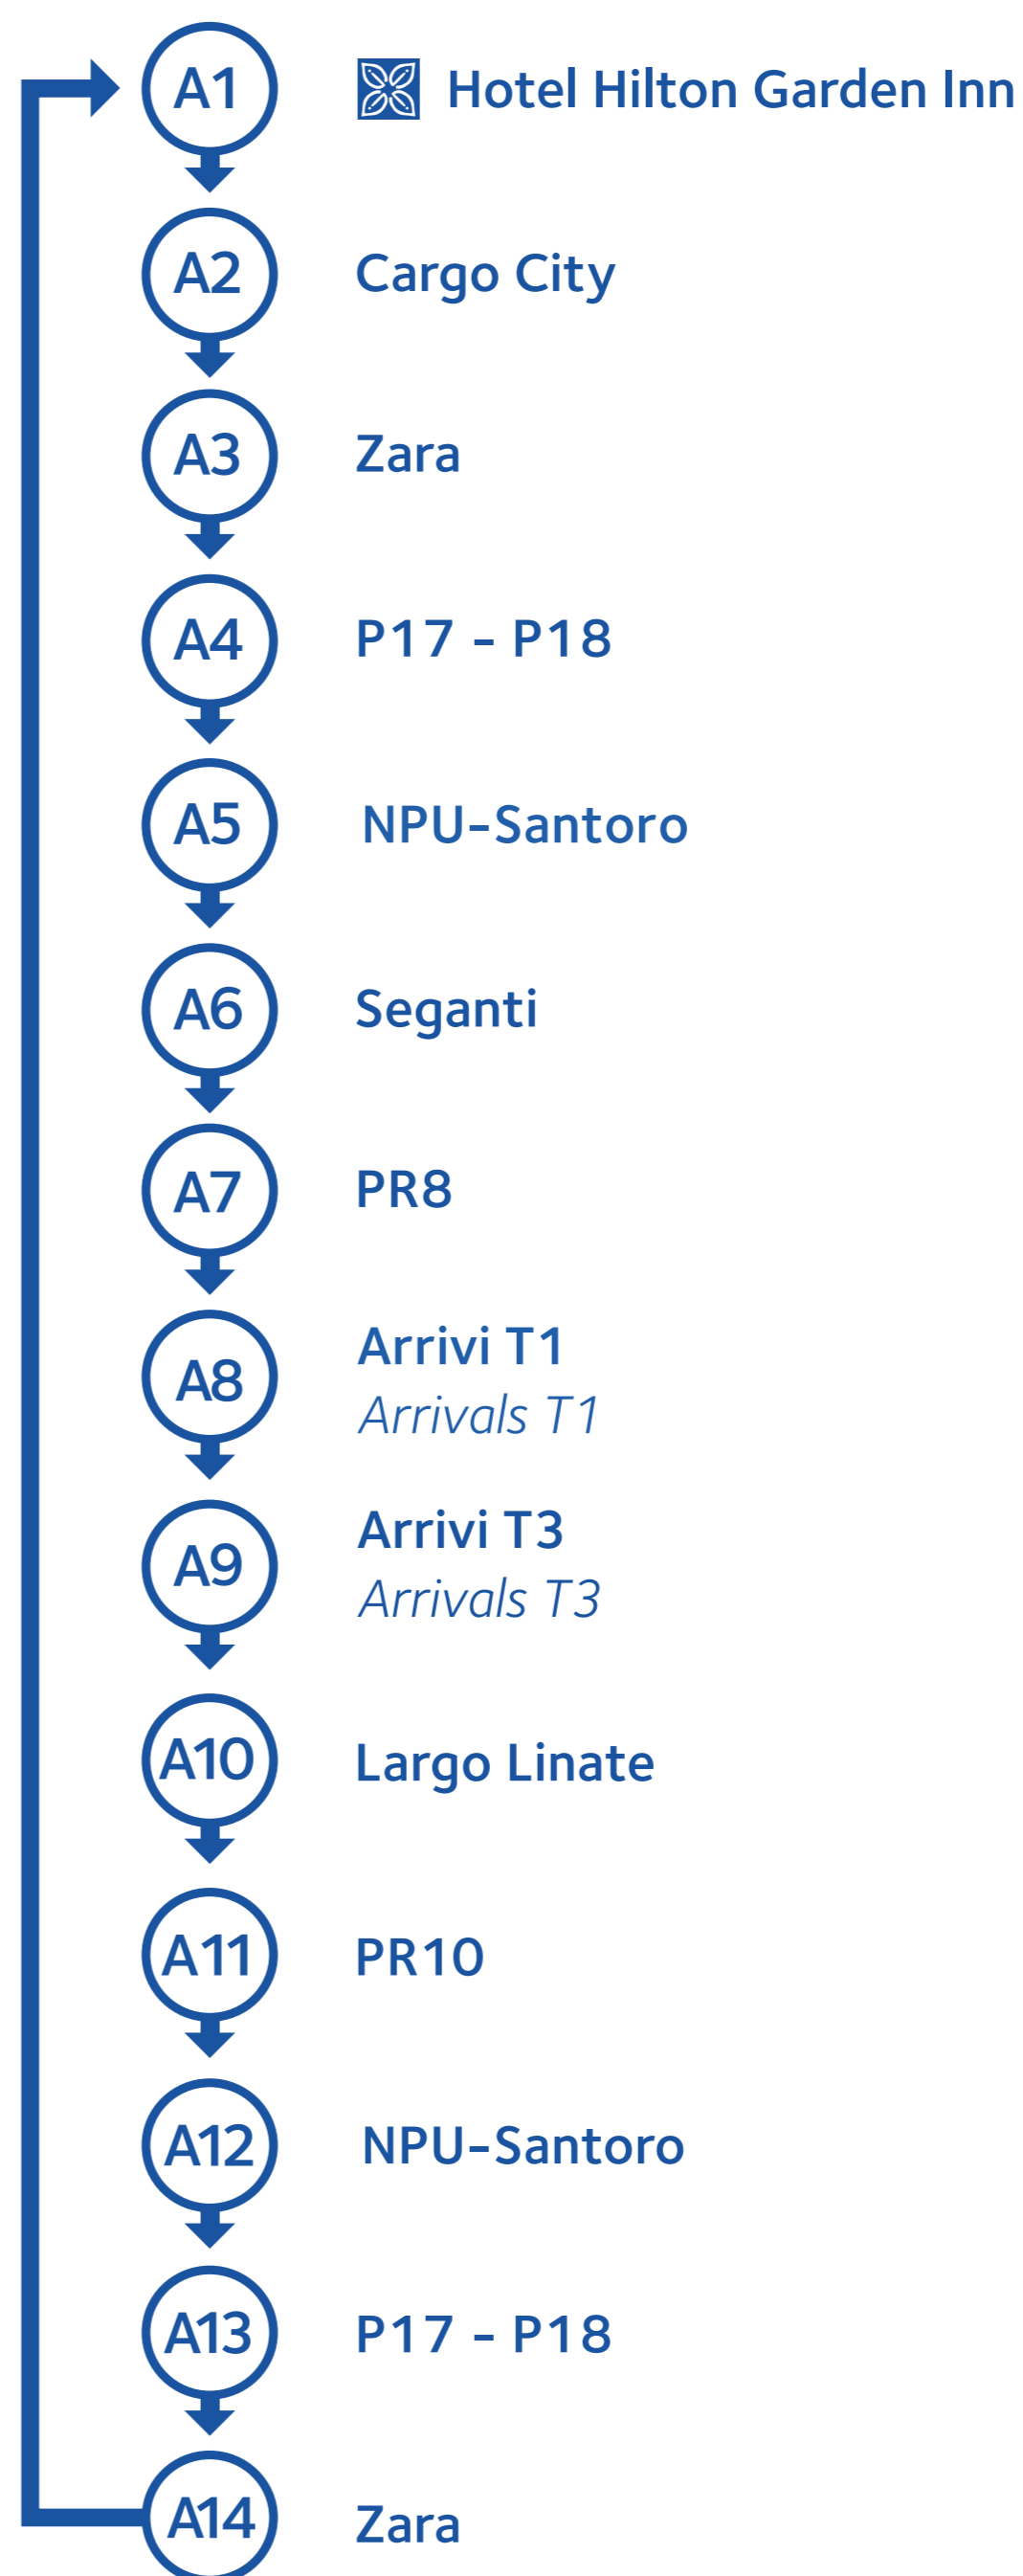

Navetta Gratuita / Free Shuttle

PARKING SHUTTLE

Fermate riservate al personale

AIRPORT SHUTTLE

05:00 - 01:00: tempo di attesa max 5 min.
01:00 - 05:00: tempo di attesa max 15 min.

5.00 am - 1.00 am: waiting time max 5 min.
1.00 am - 5.00 am: waiting time max 15 min.

H24: tempo di attesa max 15 min.

H24: waiting time max 15 min.