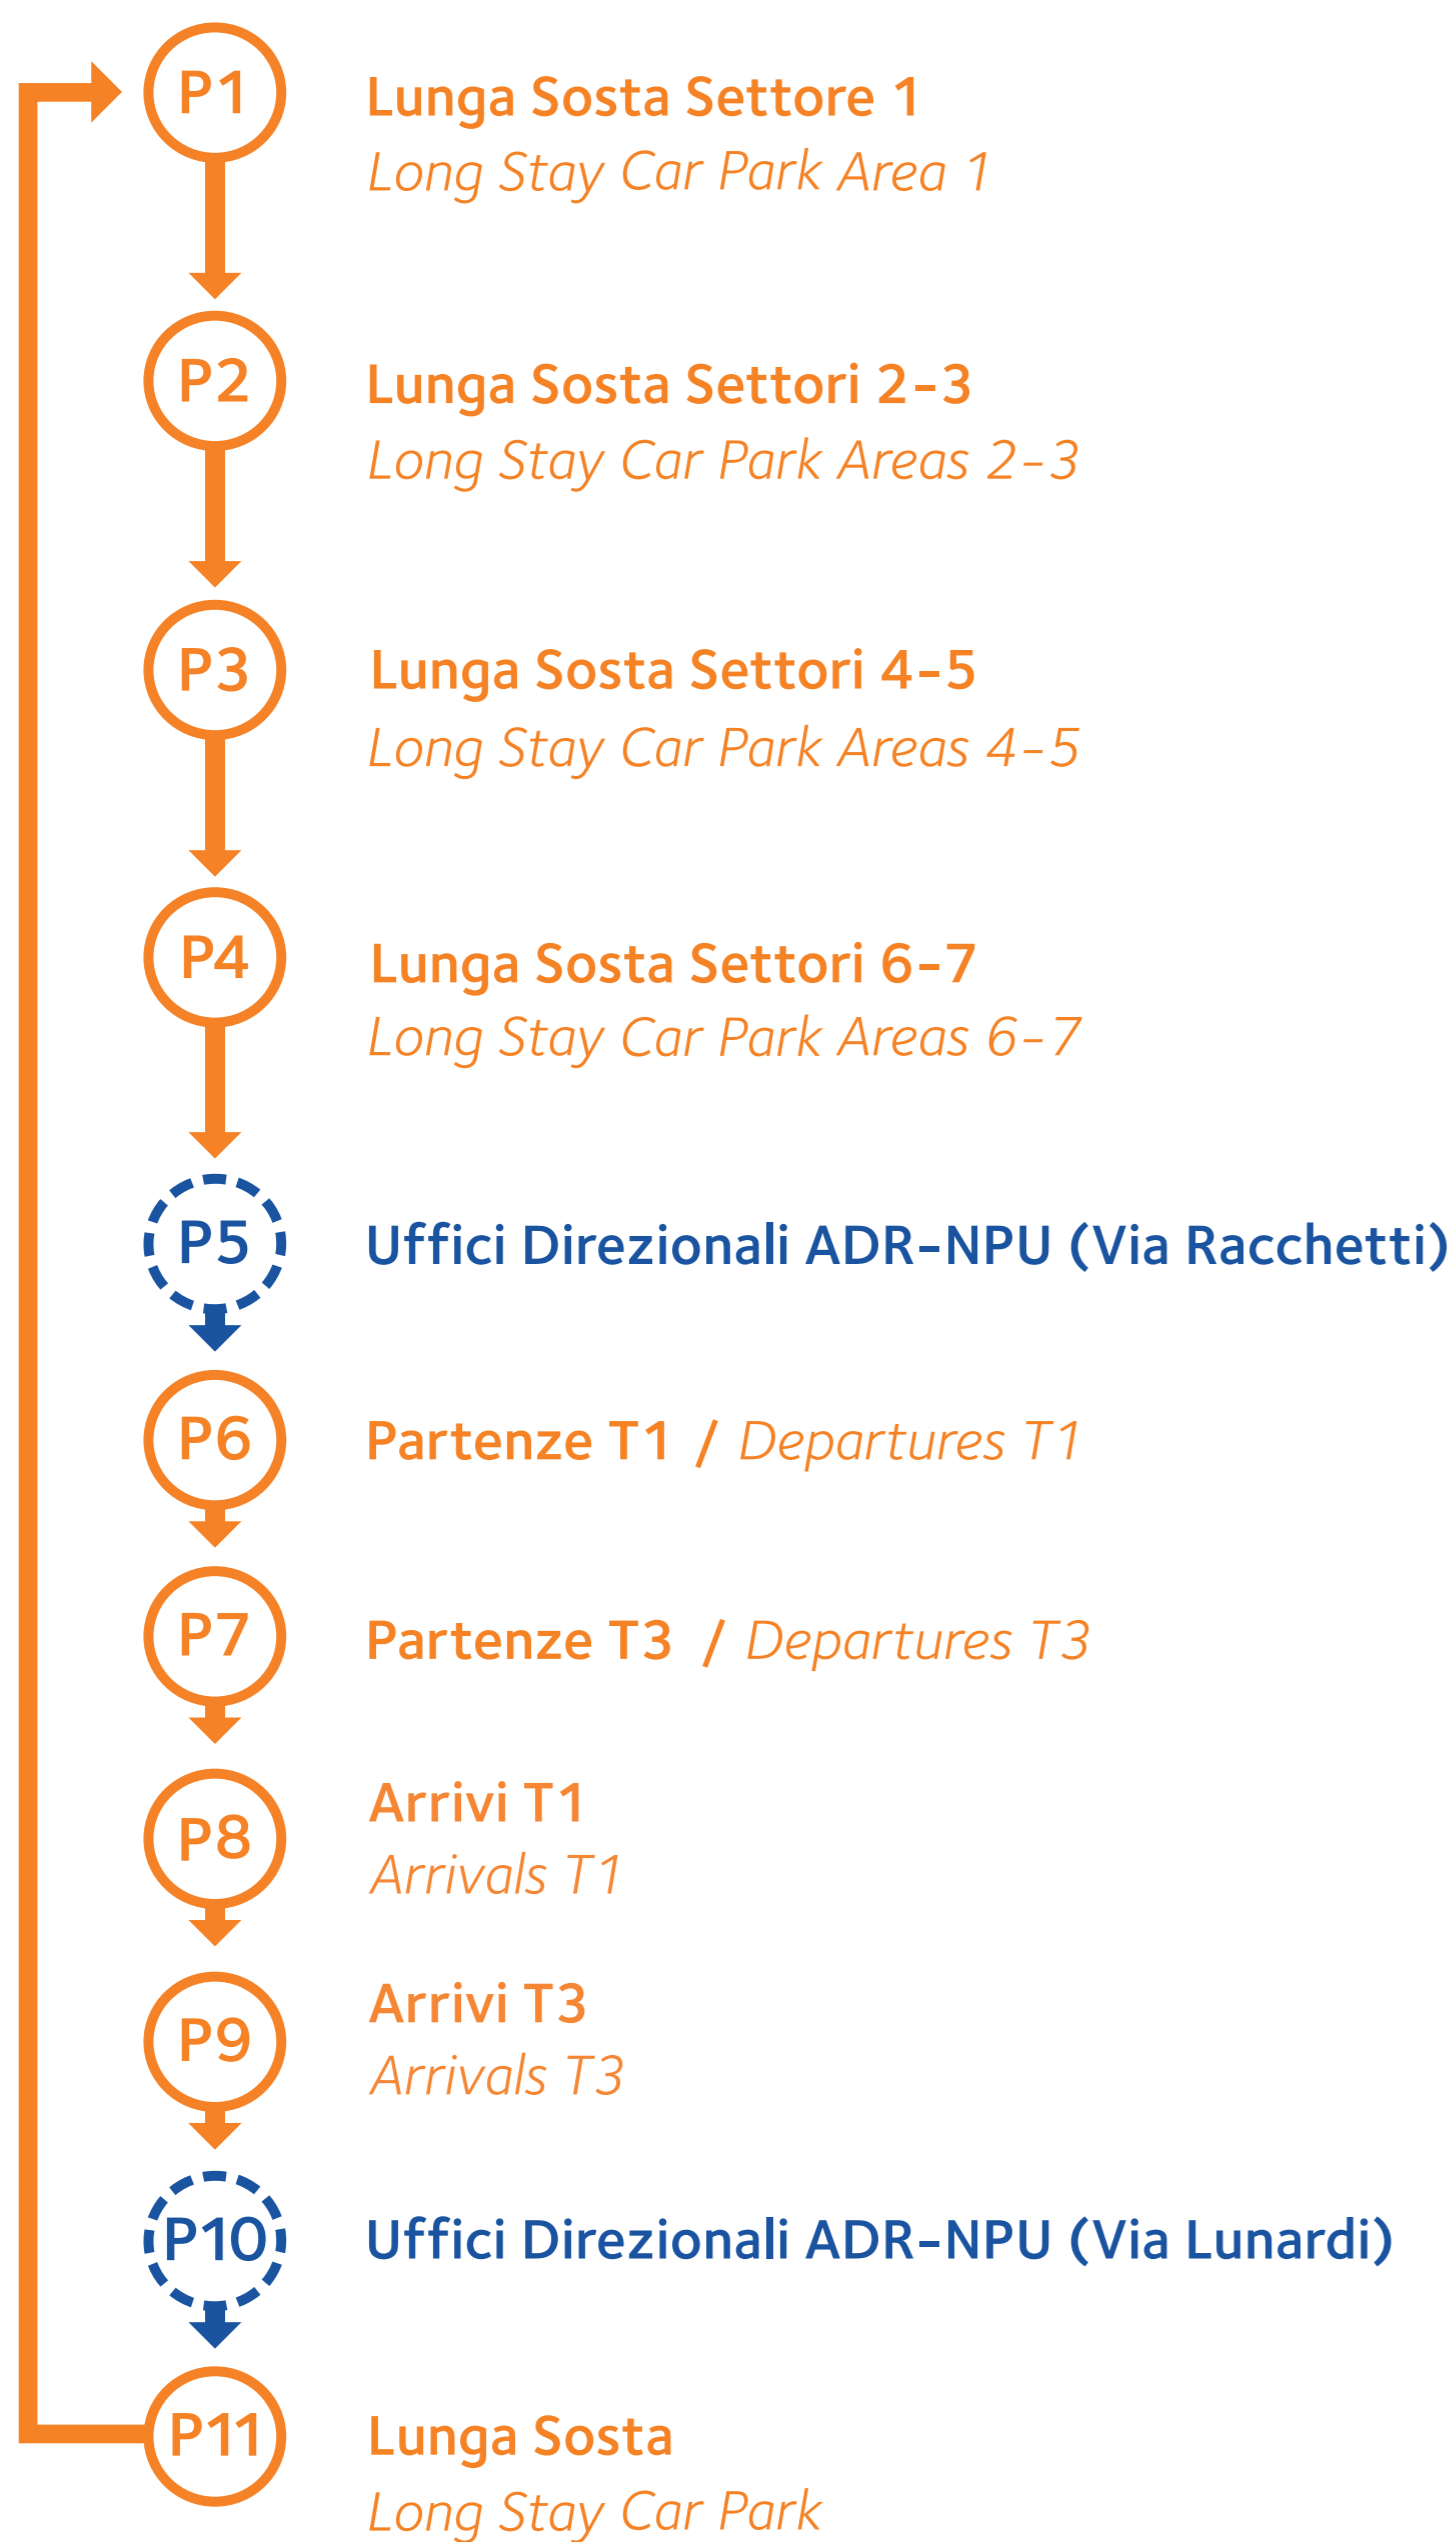

Navetta Gratuita / Free Shuttle

PARKING SHUTTLE

Fermate riservate al personale

AIRPORT SHUTTLE

05:00 - 01:00: tempo di attesa max 5 min.
01:00 - 05:00: tempo di attesa max 15 min.

5.00 am - 1.00 am: waiting time max 5 min.
1.00 am - 5.00 am: waiting time max 15 min.

H24: tempo di attesa max 15 min.

H24: waiting time max 15 min.